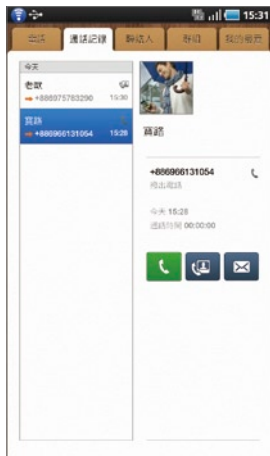

3 在「通訊紀錄」中可以檢視近期的紀錄，使用者能夠直接透過圖示撥打電話、視訊電話以及傳送簡訊，點選便能快速執行。

4 對於常用的聯絡人，GALAXY Tab提供「我的最愛」機制，按下「編輯我的最愛」即可進到編輯頁面。